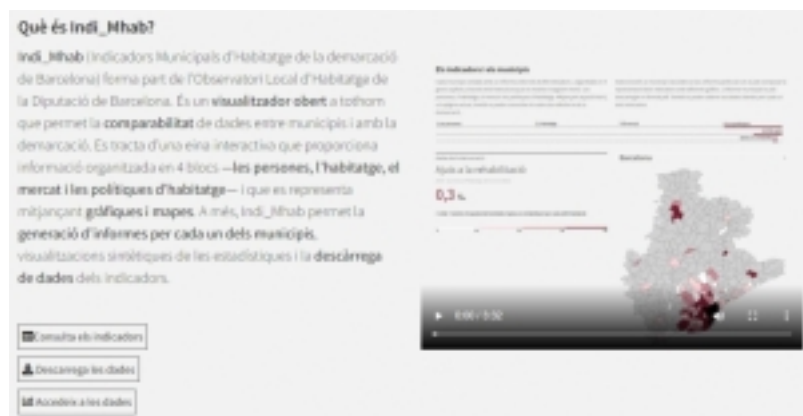

- Grups:
- [OPGH](#) [3]

Categories: Observatori Local d'Habitatge

Categories: PRODUCTES

Categories: Comunitat d'Habitatge

Etiquetes: Observatori Local d'Habitatge

Etiquetes: INDI_MHAB

Etiquetes: visor dades d'habitatge

Etiquetes: dades estadístiques

Etiquetes: estadístiques

Contingut relacionat :

L'Oficina d'Habitatge de la Diputació de

Barcelona té com un dels seus objectius estratègics el d'aportar coneixement i criteri per al disseny i la implementació de les polítiques locals d'habitatge. Aquest objectiu es desplega en diferents línies de suport. Una d'elles són els recursos d'assistència tècnica que oferim als ajuntaments per a la redacció de plans locals d'habitatge i de programes d'actuació municipal d'habitatge. Un altre dels recursos tècnics que oferim en aquesta línia d'actuació és l'[Observatori Local d'Habitatge de la Diputació de Barcelona](#) [4], que s'ocupa d'oferir en obert informació sobre aquest sector que ajudi en els processos de disseny, implementació i avaluació de les polítiques locals d'habitatge.